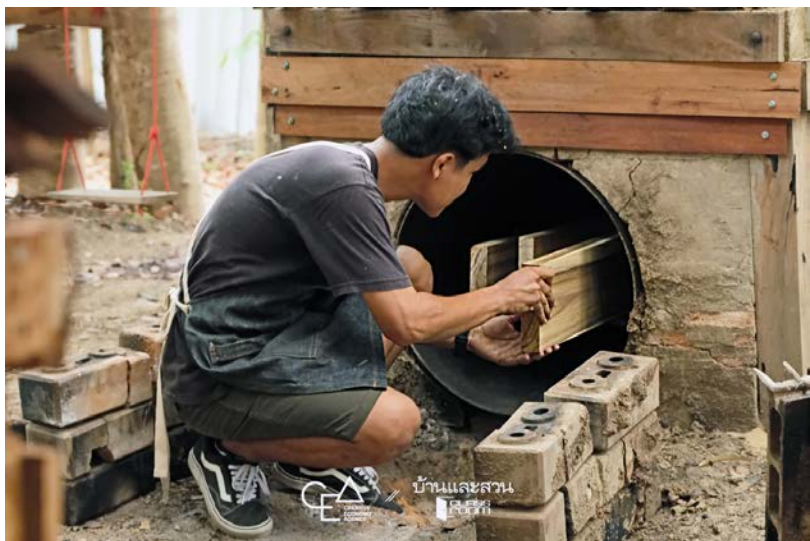

อำเภอ ลานกระบือ
กำแพงเพชร
๕ ชม. 41 นาที

อำเภอหนองหญ้าปล้อง
เพชรบุรี
1 ชม. 30 นาที

Circular economy /Sustainability on designed products

Circular economy /Sustainability on designed products

Circular economy /Sustainability on designed products